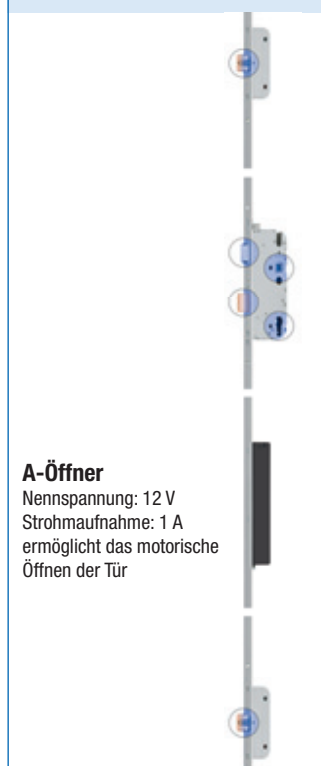

G.U-SECURY Automatic mit A-Öffner

A-Öffner

Nennspannung: 12 V
Stromaufnahme: 1 A
ermöglicht das motorische Öffnen der Tür